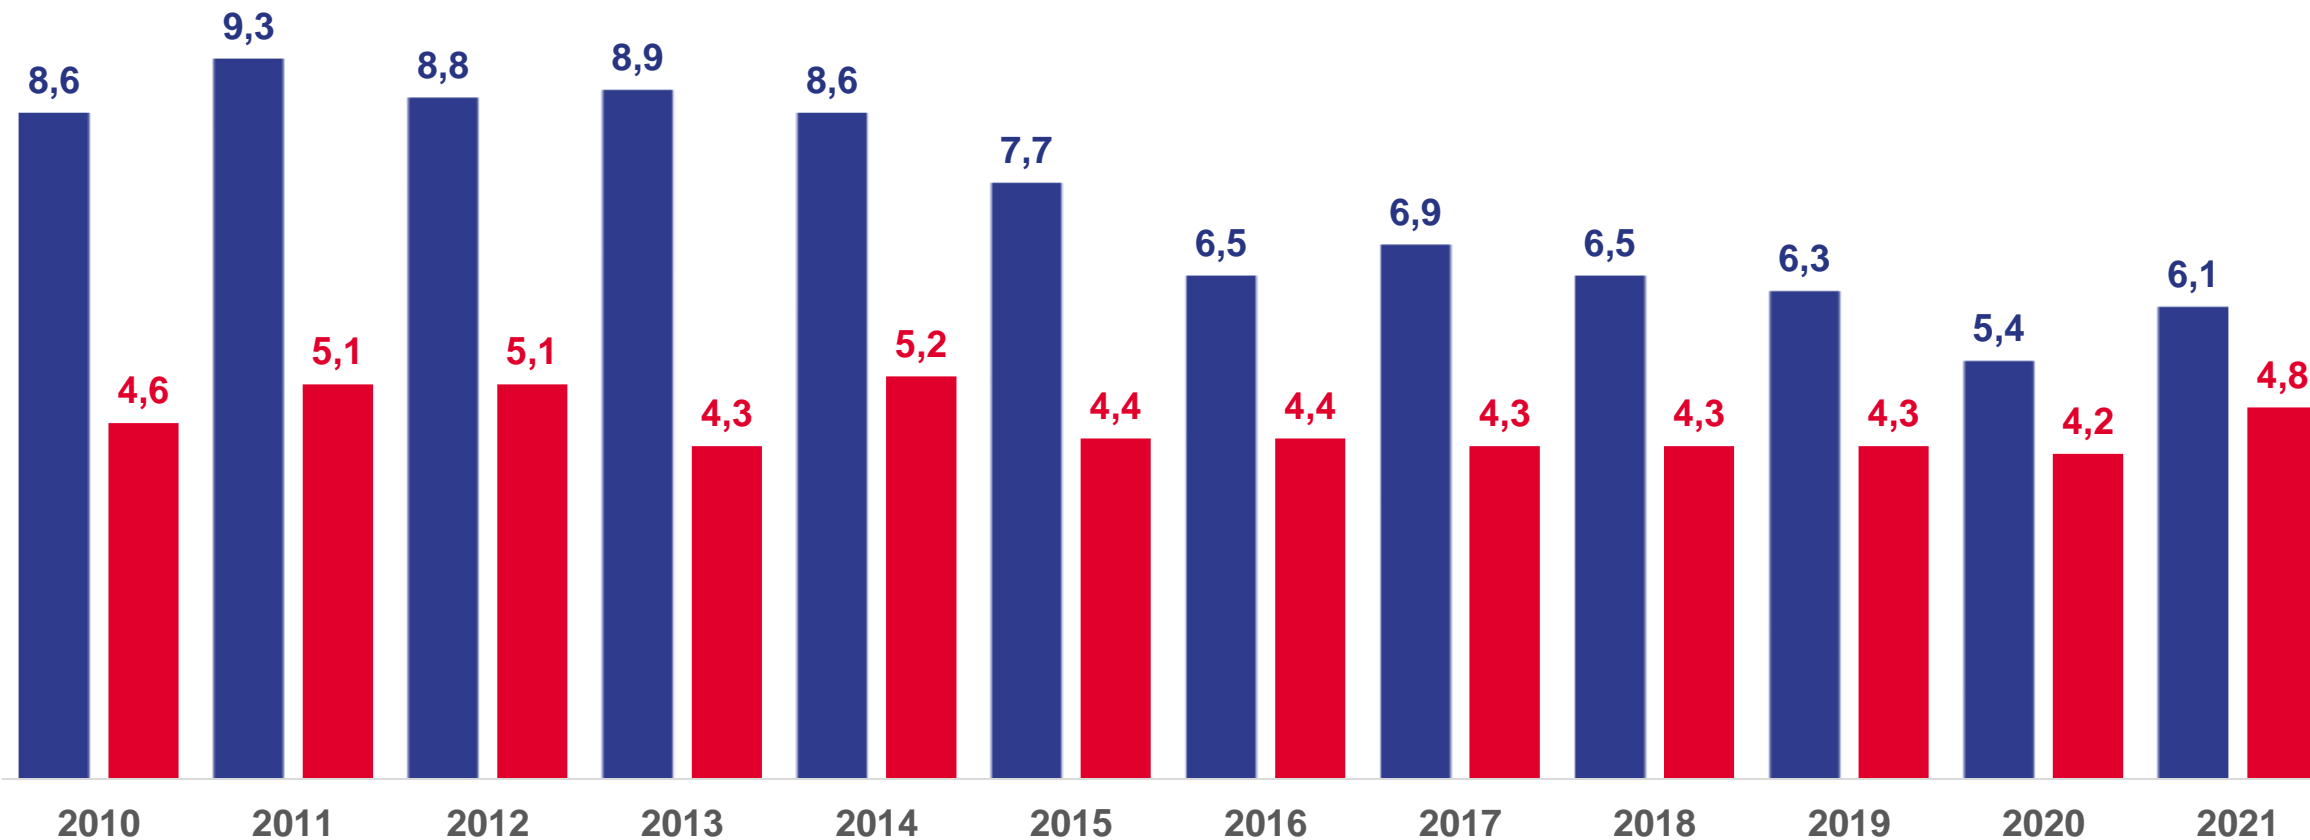

БРАКИ И РАЗВОДЫ

на 1000 человек населения

■ Число браков

■ Число разводов